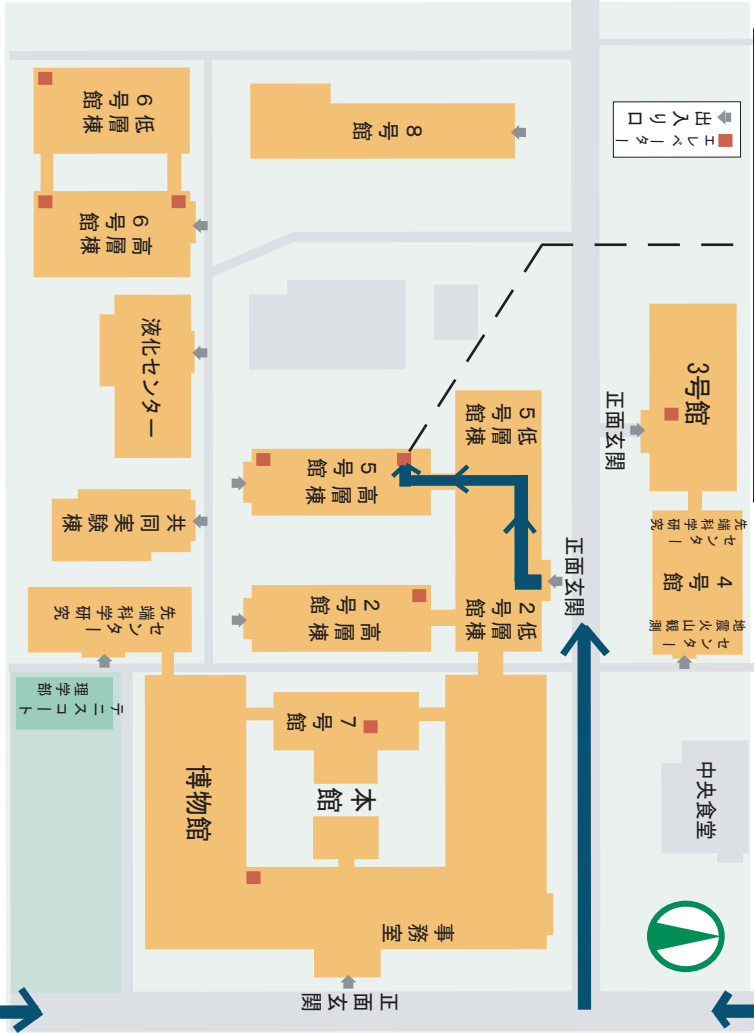

ここからエレベーターで9階へ
 和多：5-910号室
 学生：5-908号室
 tel: 011-706-4443 (内線: 4443)

理学部拡大図

和多研究室への道

北13条門から ↑ 正門から ↑